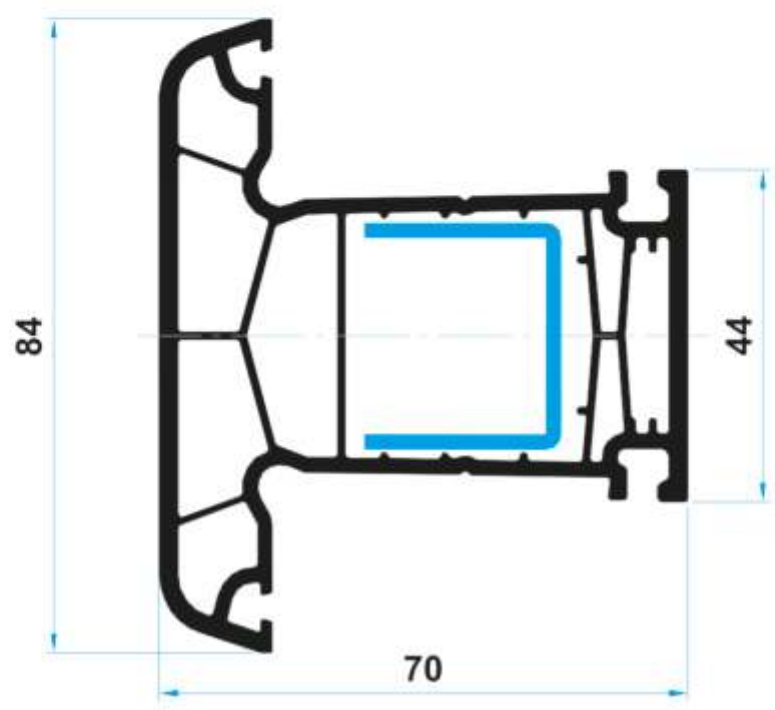

Premium

НОМЕР
75050

ДЕЛИТЕЛ
ИМПОСТ
MULLION PROFILE
KAEMPFER

МАЩАБ
1:1

СИСТЕМА 7500

НОМЕР
75060

КРИЛО ВРАТА НАВЪТРЕ
СТВОРКА ДВЕРИ
DOOR SASH INSIDE
TUERFLUEGEL NACH INNEN

МАЩАБ

СИСТЕМА 7500

НОМЕР
75130

КОЛОНА 90°
колонна 90°
90° pole
Eckprofil

МАЩАБ
1:1