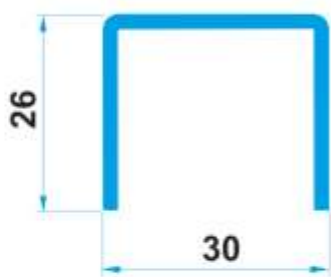

СИСТЕМА 7500

VIVA® PLAST

PVC DOORS & WINDOWS SYSTEMS
Austrian technology system

Premium

НОМЕР
74080

ЛЕТЯЩ КЕМПФЕР
ЩУЛЬП
OVERHUNG
STULP

МАЩАБ

1:1

74080