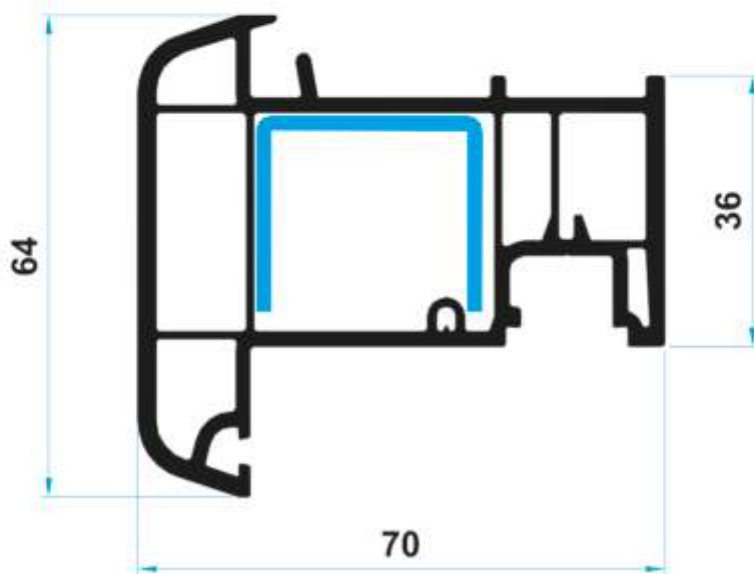

СИСТЕМА 7500

VIVA® PLAST

PVC DOORS & WINDOWS SYSTEMS
Austrian technology system

Premium

НОМЕР
74080

ЛЕТЯЩ КЕМПФЕР
ЩУЛЬП
OVERHUNG
STULP

МАЩАБ

1:1

74080