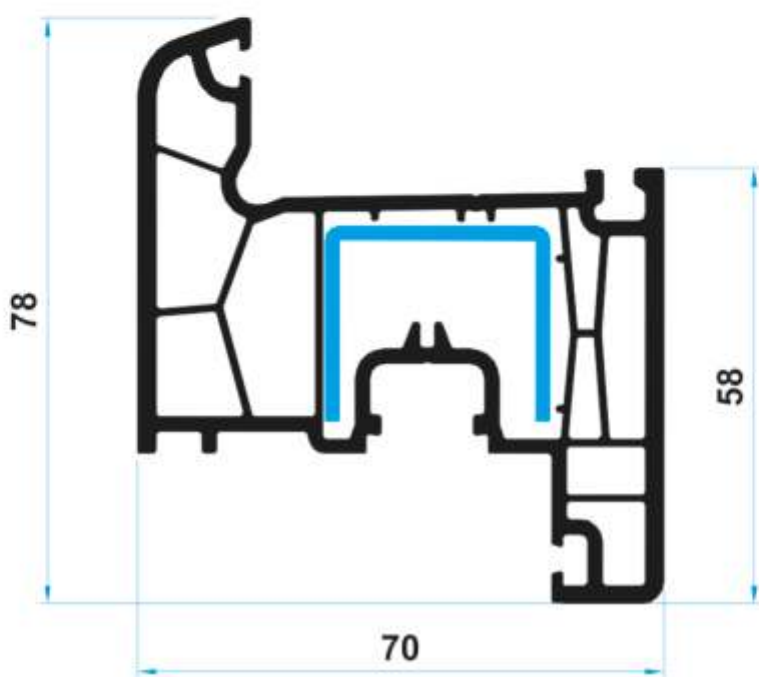

СИСТЕМА 7500

VIVA® PLAST

PVC DOORS & WINDOWS SYSTEMS
Austrian technology system

Premium

НОМЕР
75040

КРИЛО ПРОЗОРЕЦ
СТВОРКА
SASH PROFILE
FLUEGEL

МАЩАБ
1:1