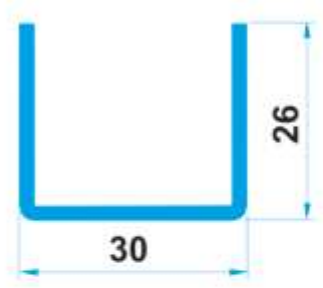

СИСТЕМА 7500

VIVA®
PLAST
PVC DOORS & WINDOWS SYSTEMS
Austrian technology system

Premium

НОМЕР
75030

**КАСА
РАМА
FRAME PROFILE
RAHMEN**

МАЩАБ
1:1

75030