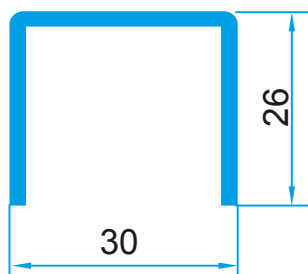

СИСТЕМА 7600

VIVA®
PLAST

PVC DOORS & WINDOWS SYSTEMS
Austrian technology system

Premium

НОМЕР
75040

КРИЛО ПРОЗОРЕЦ
СТВОРКА
SASH PROFILE
FLUEGEL

МАЩАБ
1:1

76040