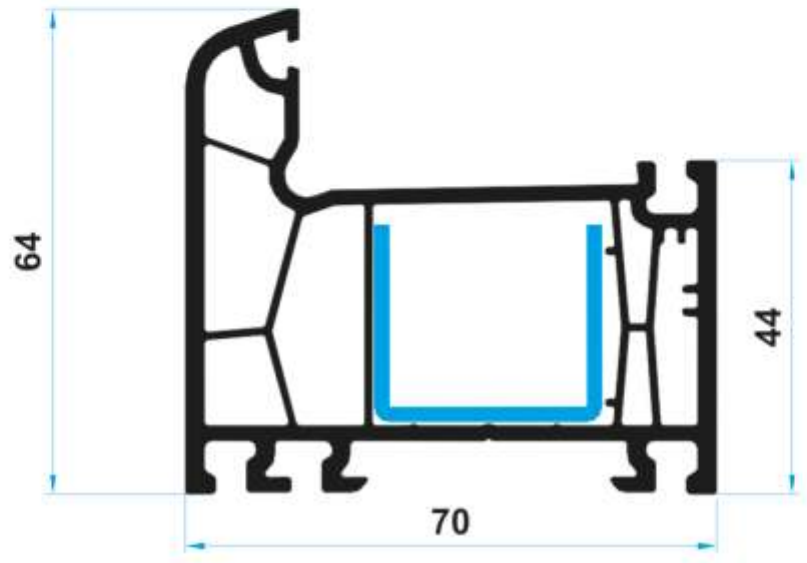

СИСТЕМА 7500

VIVA®
PLAST
PVC DOORS & WINDOWS SYSTEMS
Austrian technology system

Premium

НОМЕР
75030

**КАСА
РАМА
FRAME PROFILE
RAHMEN**

МАЩАБ
1:1

75030