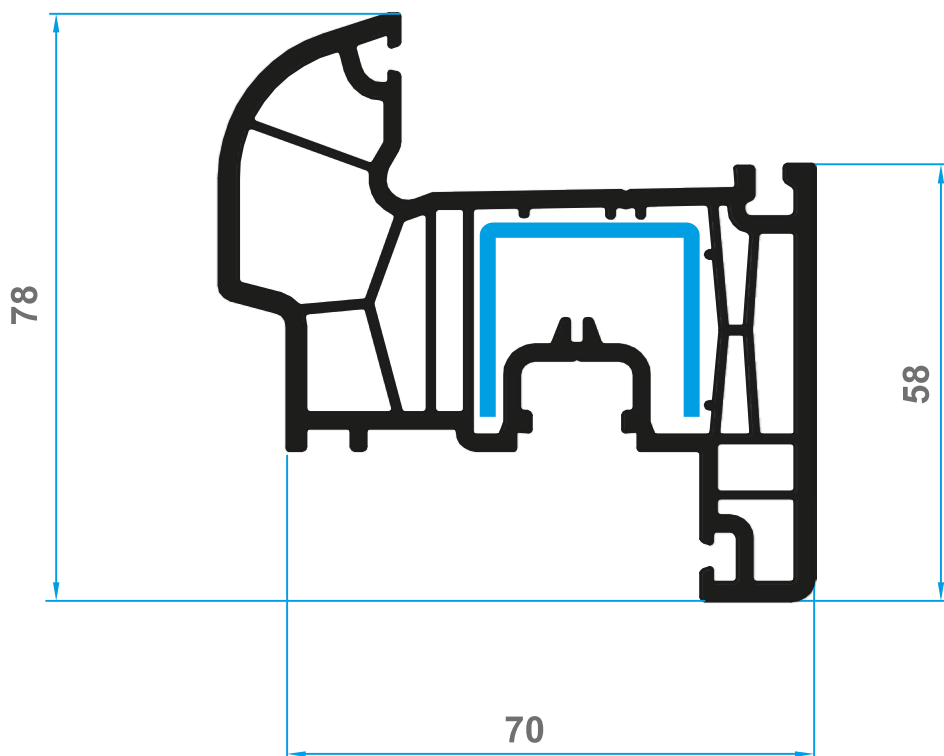

СИСТЕМА 7600

VIVA®
PLAST

PVC DOORS & WINDOWS SYSTEMS
Austrian technology system

Premium

НОМЕР
75040

КРИЛО ПРОЗОРЕЦ
СТВОРКА
SASH PROFILE
FLUEGEL

МАЩАБ
1:1

76040