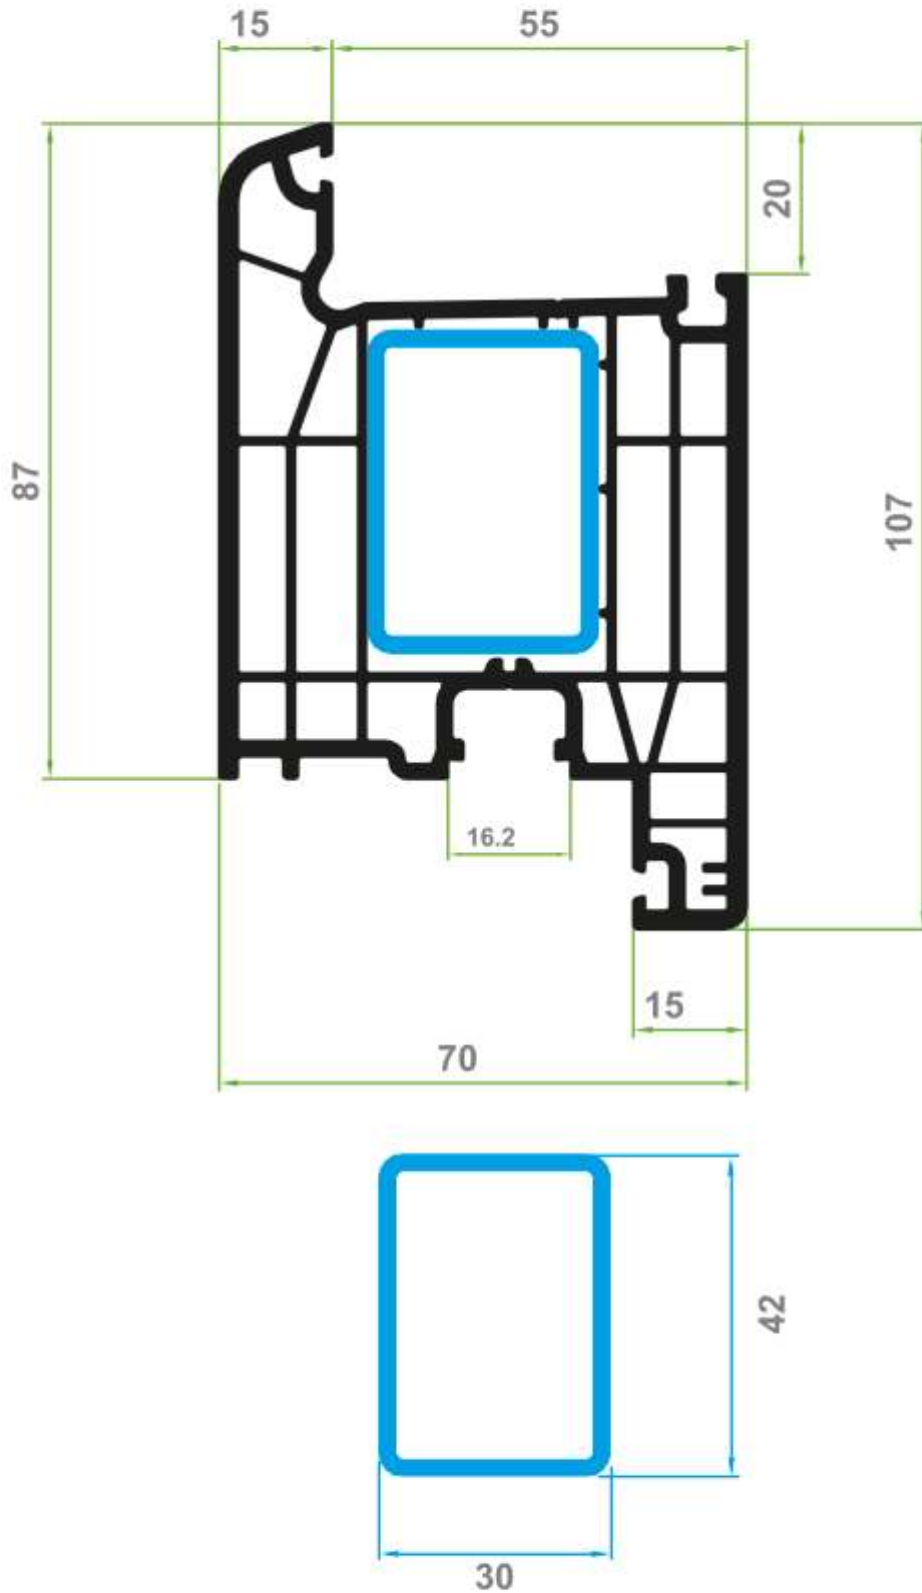

Premium

НОМЕР
75050

ДЕЛИТЕЛ
ИМПОСТ
MULLION PROFILE
KAEMPFER

МАЩАБ
1:1

СИСТЕМА 7500

НОМЕР
75060

КРИЛО ВРАТА НАВЪТРЕ
СТВОРКА ДВЕРИ
DOOR SASH INSIDE
TUERFLUEGEL NACH INNEN

МАЩАБ

1:1

75060

СИСТЕМА 7500

НОМЕР
75070

КРИЛО ВРАТА НАВЪН
СТВОРКА ДВЕРИ
DOOR SASH OUTSIDE
TUERFLUEGEL NACH AUSSEN

МАЩАБ

1:1

СИСТЕМА 7500

СИСТЕМА 7500

НОМЕР
75130

КОЛОНА 90°
колонна 90°
90° pole
Eckprofil

МАЩАБ
1:1