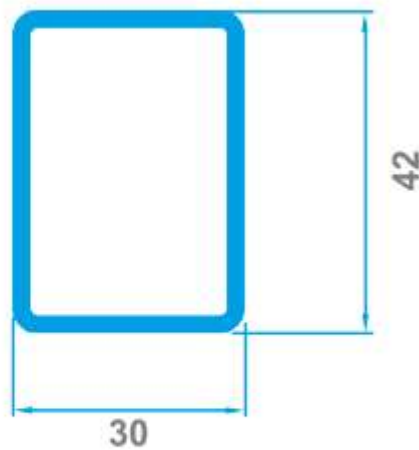

1:1

75060

СИСТЕМА 7500

НОМЕР
75070

КРИЛО ВРАТА НАВЪН
СТВОРКА ДВЕРИ
DOOR SASH OUTSIDE
TUERFLUEGEL NACH AUSSEN

МАЩАБ

1:1

СИСТЕМА 7500