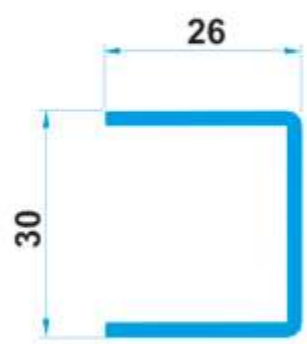

Premium

НОМЕР
75050

ДЕЛИТЕЛ
ИМПОСТ
MULLION PROFILE
KAEMPFER

МАЩАБ
1:1

СИСТЕМА 7500

НОМЕР
75060

КРИЛО ВРАТА НАВЪТРЕ
СТВОРКА ДВЕРИ
DOOR SASH INSIDE
TUERFLUEGEL NACH INNEN

МАЩАБ

СИСТЕМА 7500

НОМЕР
75130

КОЛОНА 90°
колонна 90°
90° pole
Eckprofil

МАЩАБ
1:1