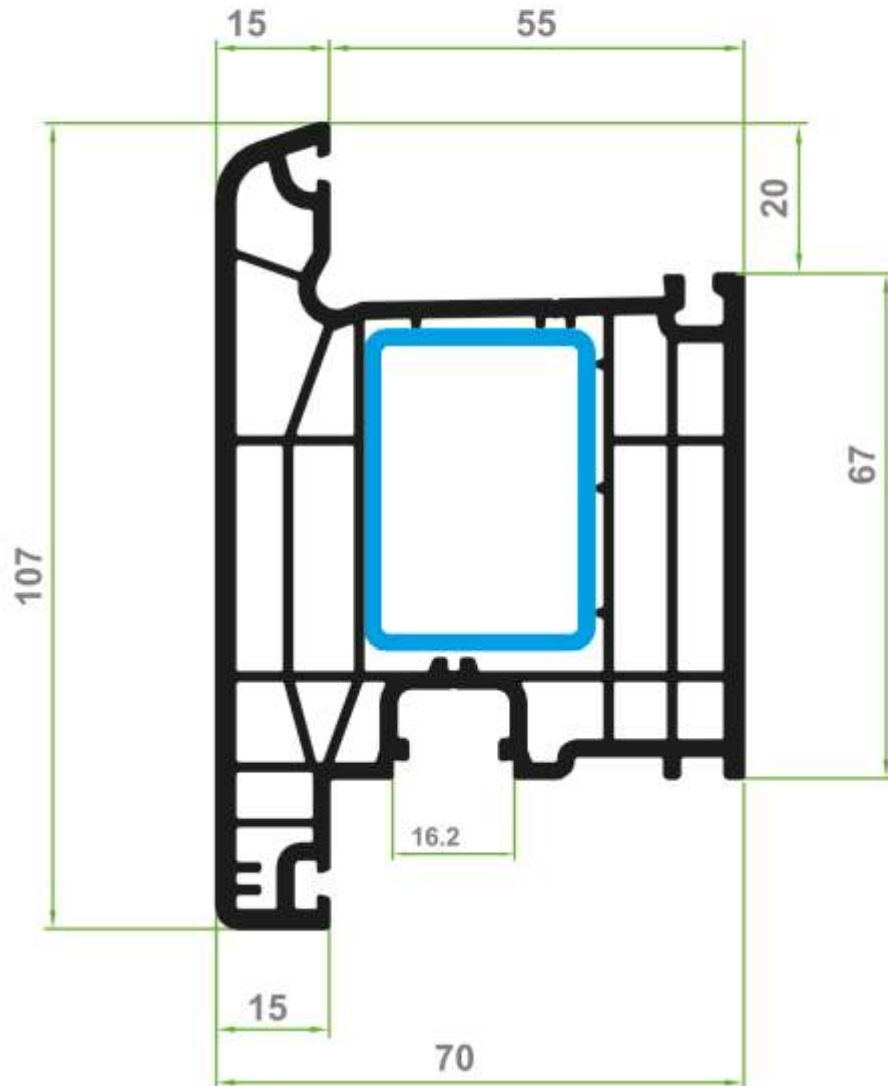

1:1

75060

СИСТЕМА 7500

НОМЕР
75070

КРИЛО ВРАТА НАВЪН
СТВОРКА ДВЕРИ
DOOR SASH OUTSIDE
TUERFLUEGEL NACH AUSSEN

МАЩАБ

1:1

СИСТЕМА 7500

СИСТЕМА 7500

НОМЕР
75130

КОЛОНА 90°
колонна 90°
90° pole
Eckprofil

МАЩАБ
1:1